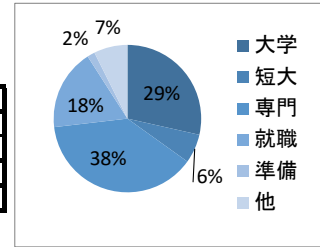

卒業生の進路状況(平成29年3月卒業 34期生)

●進路別状況

	大学	短大	専門学校	就職	進学準備	その他	合計
男	55	3	50	24	3	5	140
女	30	16	64	29	2	17	158
合計	85	19	114	53	5	22	298
%	29%	6%	38%	18%	2%	7%	100%

●四年制大学

大学名	人数	大学名	人数	大学名	人数
麻布大学	1	女子美術大学	1	東京電機大学	1
桜美林大学	5	城西国際大学	1	東京福祉大学	2
神奈川工科大学	3	湘南工科大学	2	東洋大学	1
神奈川大学	11	専修大学	1	日本大学	2
関東学院大学	12	洗足学園音楽大学	1	文教大学	8
駒沢大学	1	多摩大学	3	横浜商科大学	1
駒沢女子大学	1	鶴見大学	4	横浜創英大学	1
相模女子大学	3	帝京大学	1	明星大学	2
産業能率大学	3	田園調布学園大学	2	目白大学	1
実践女子大学	1	東京音楽大学	1	和光大学	4
松蔭大学	1	東京工芸大学	3		

合計	指定	公募	AO	一般
85	53	2	7	7
	62%	2%	8%	8%

●短期大学

短大名	人数	短大名	人数	短大名	人数
和泉短期大学	3	上智大学短期大学部	2	鶴見大学短期大学部	1
小田原短期大学	1	湘北短期大学	4	帝京短期大学	1
鎌倉女子大学短期大学部	1	聖セシリア女子短期大学	1	戸板女子短期大学	2
相模女子大学短期大学部	2	鶴川女子短期大学	1		

合計	指定	公募	AO	一般
19	12	1	3	1
	63%	5%	16%	5%